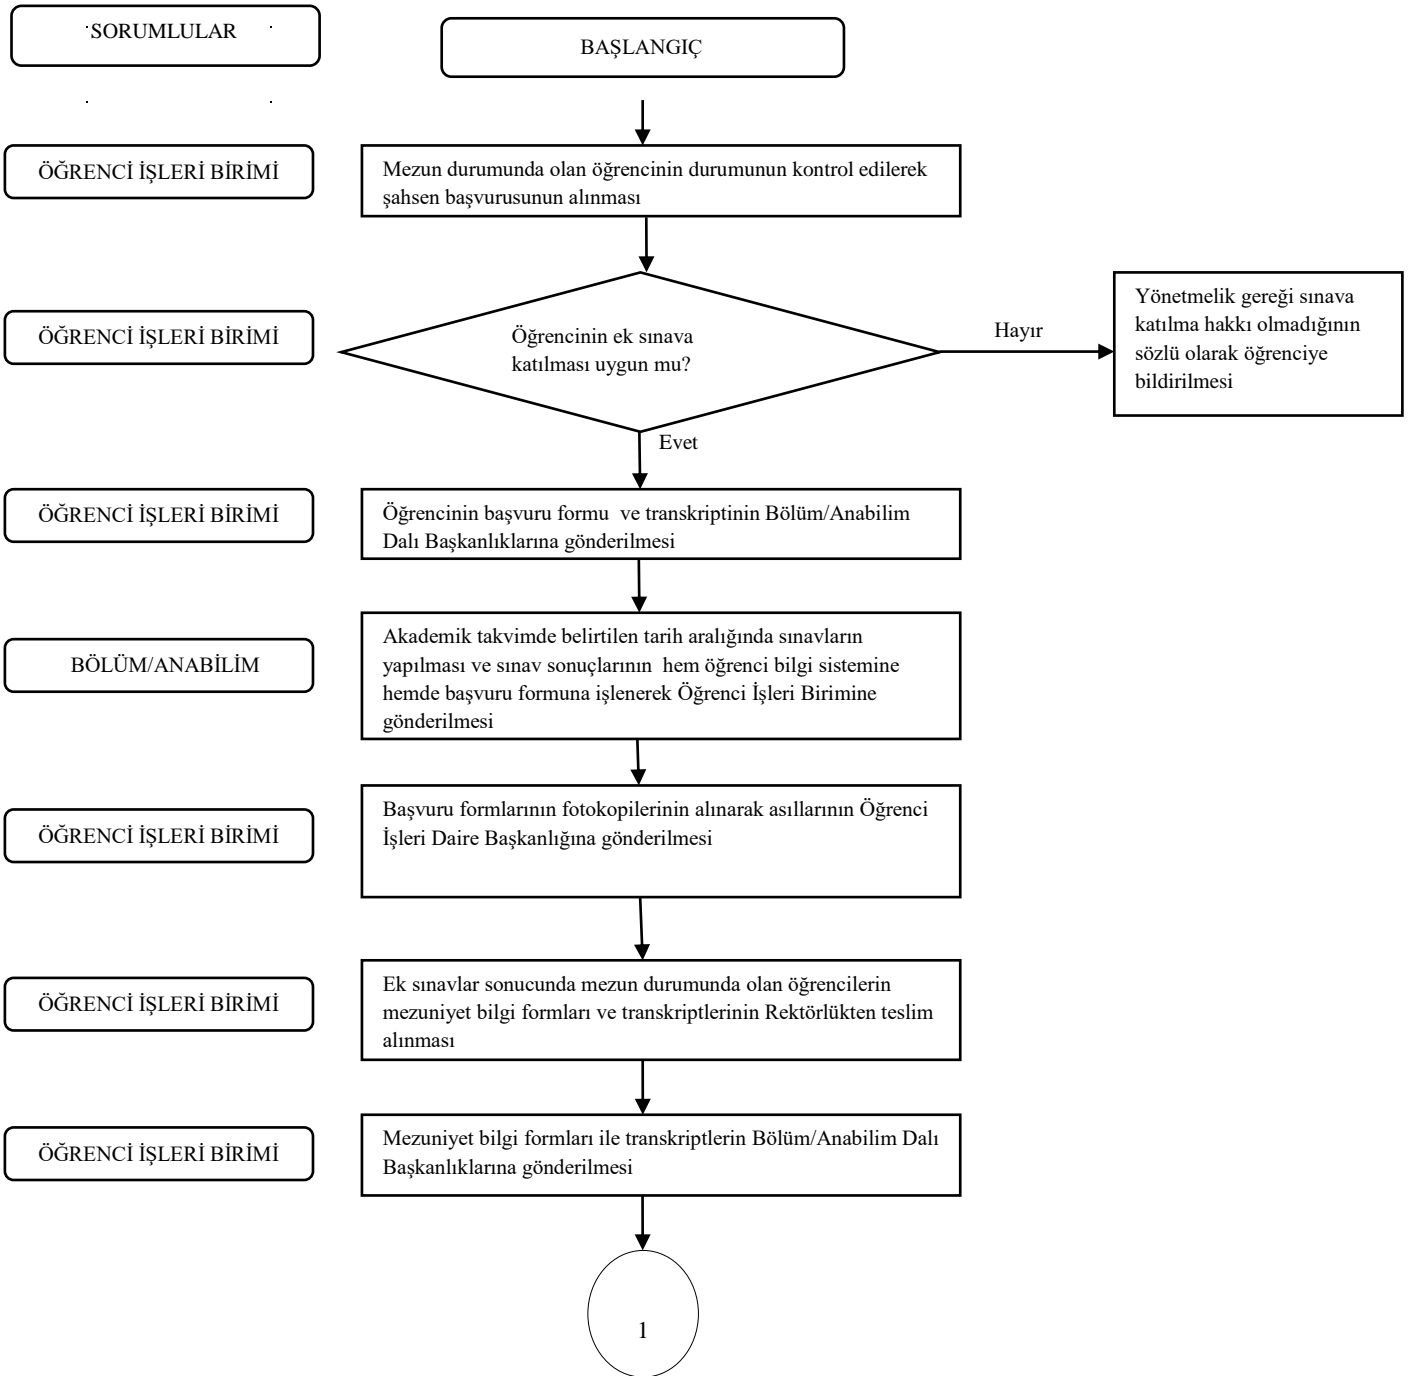

İŞ AKIŞ ŞEMASI		
Birim Adı	Öğrenci İşleri Birimi	
Ana Süreç Adı	Dikey Geçiş Sınavı ve yatay geçiş ile Fakültemize yerleşen öğrencilerin muafiyet ve intibak işlemlerinin yapılması	

İŞ AKIŞ ŞEMASI		
	Birim Adı	Öğrenci İşleri Birimi
	Ana Süreç Adı	Mezuniyet işlemleri

İŞ AKIŞ ŞEMASI	
Birim Adı	Öğrenci İşleri Birimi
Ana Süreç Adı	Öğrencilerin diploma teslim işlemi

İŞ AKIŞ ŞEMASI		
	Birim Adı	Öğrenci İşleri Birimi
	Ana Süreç Adı	Kayıt dondurma

İŞ AKIŞ ŞEMASI		
	Birim Adı	Öğrenci İşleri Birimi
	Ana Süreç Adı	Sınav sonuçlarına itiraz

İŞ AKIŞ ŞEMASI		
	Birim Adı	Öğrenci İşleri Birimi
	Ana Süreç Adı	Ek sınav işlemleri

İŞ AKIŞ ŞEMASI	
Birim Adı	Öğrenci İşleri Birimi
Ana Süreç Adı	Fakülte Kurulu

İŞ AKIŞ ŞEMASI	
Birim Adı	Öğrenci İşleri Birimi
Ana Süreç Adı	Öğrenci kontenjanlarının belirlenmesi