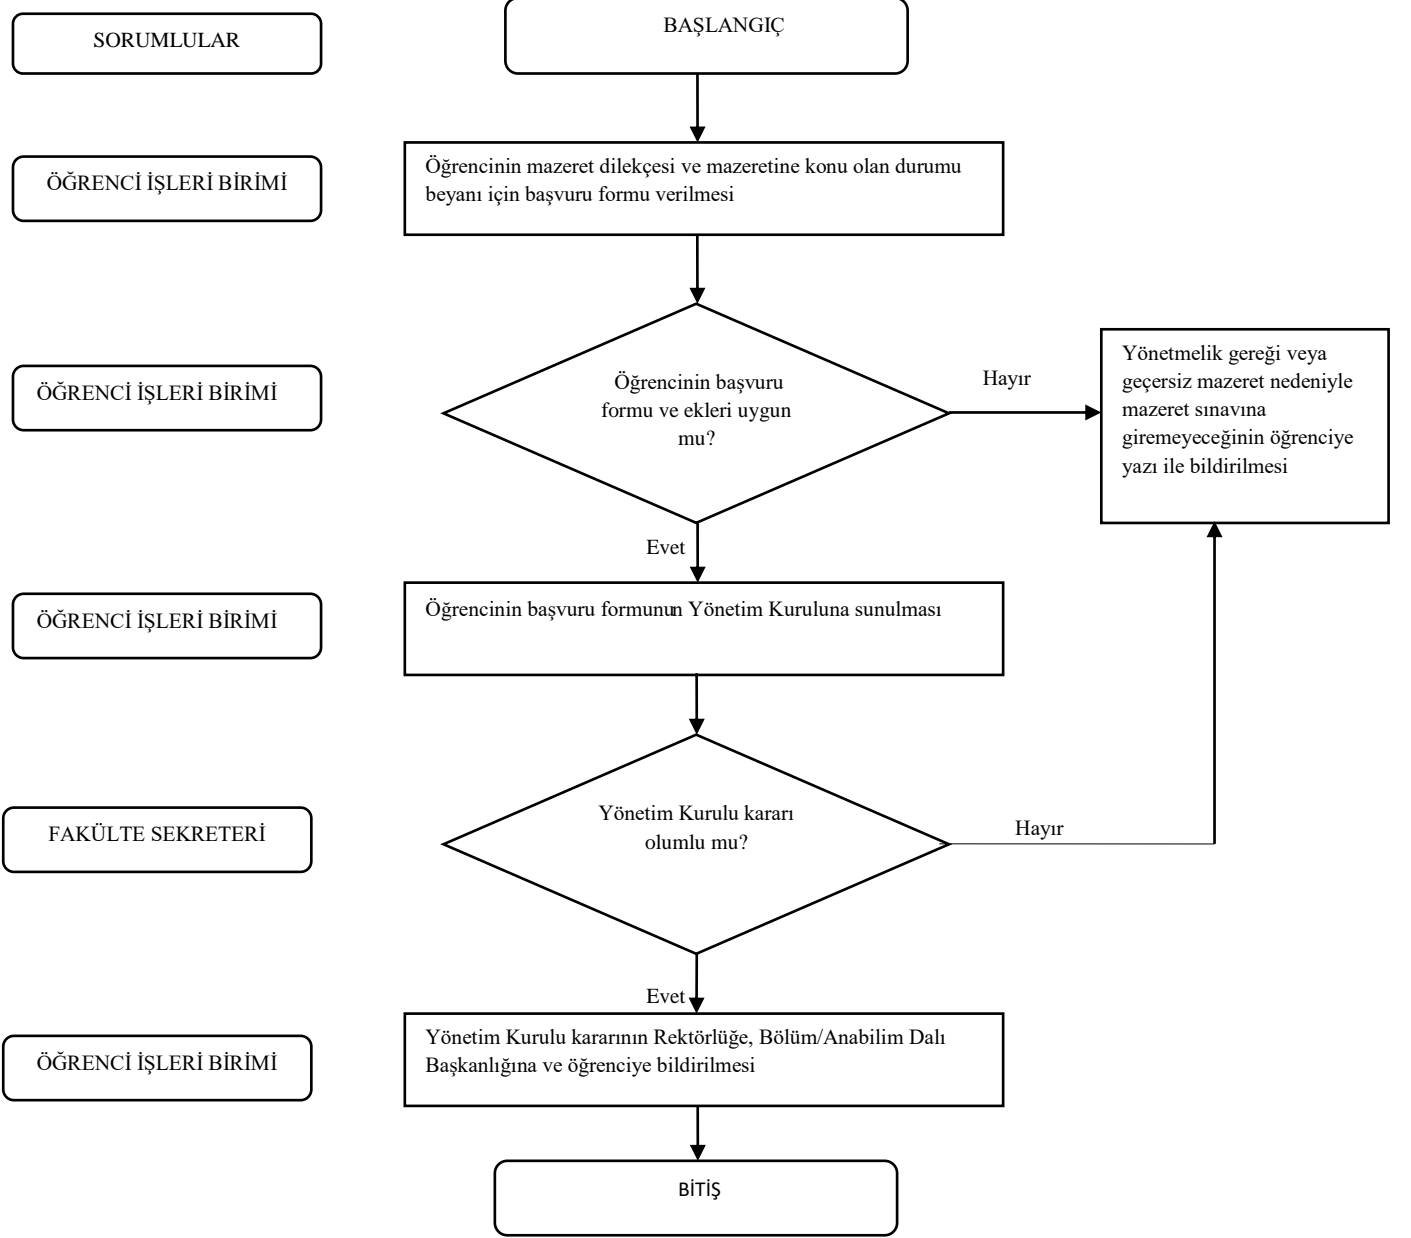

İŞ AKIŞ ŞEMASI	
Birim Adı	Öğrenci İşleri
Ana Süreç Adı	Öğrencilerin belge talepleri

İŞ AKIŞ ŞEMASI	
Birim Adı	Öğrenci İşleri
Ana Süreç Adı	Öğrencilere danışman atanması

İŞ AKIŞ ŞEMASI	
Birim Adı	Öğrenci İşleri Birimi
Ana Süreç Adı	Arasnavlar için mazeret sınavı

İŞ AKIŞ ŞEMASI		
Birim Adı	Öğrenci İşleri Birimi	
Ana Süreç Adı	Dikey Geçiş Sınavı ve yatay geçiş ile Fakültemize yerleşen öğrencilerin muafiyet ve intibak işlemlerinin yapılması	

İŞ AKIŞ ŞEMASI		
	Birim Adı	Öğrenci İşleri Birimi
	Ana Süreç Adı	Mezuniyet işlemleri