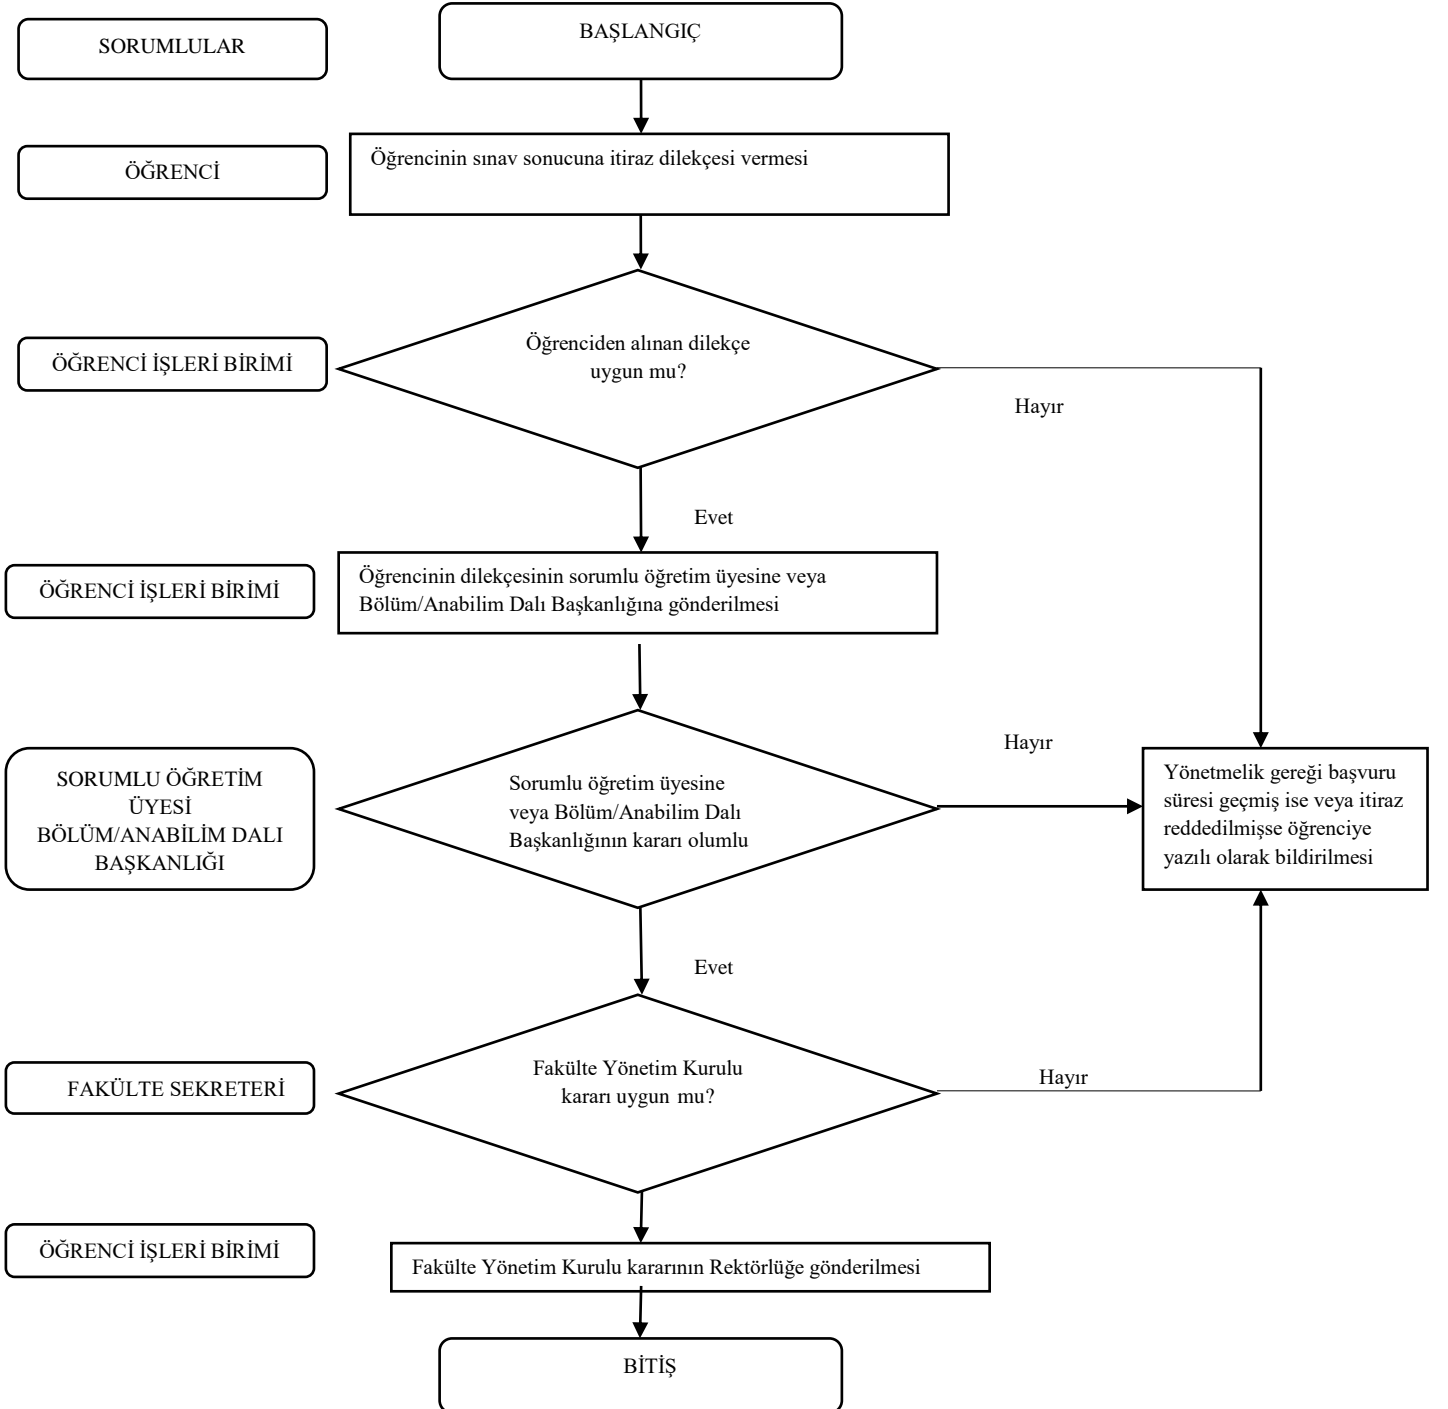

İŞ AKIŞ ŞEMASI		
	Birim Adı	Öğrenci İşleri Birimi
	Ana Süreç Adı	Sınav sonuçlarına itiraz