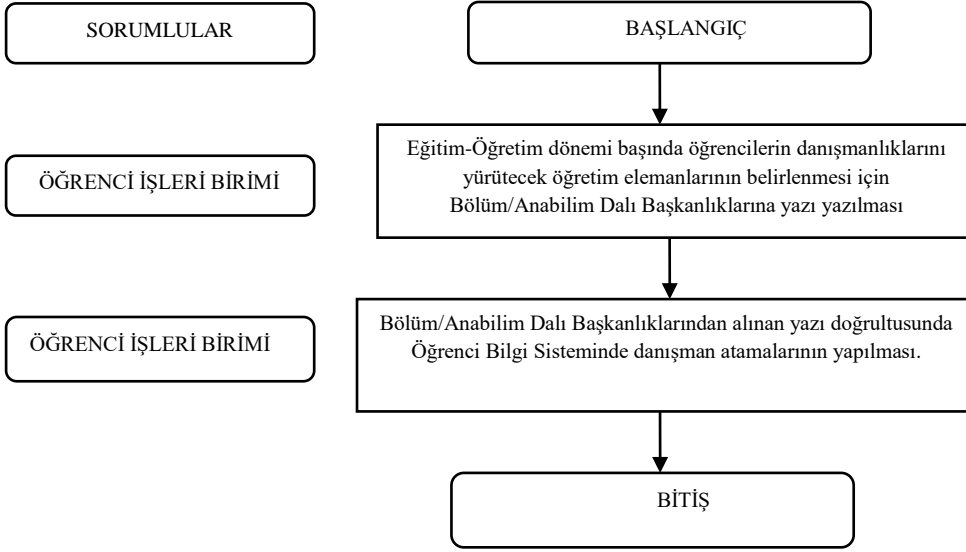

İŞ AKIŞ ŞEMASI	
Birim Adı	Öğrenci İşleri
Ana Süreç Adı	Öğrencilerin belge talepleri

İŞ AKIŞ ŞEMASI	
Birim Adı	Öğrenci İşleri
Ana Süreç Adı	Öğrencilere danışman atanması

İŞ AKIŞ ŞEMASI	
Birim Adı	Öğrenci İşleri Birimi
Ana Süreç Adı	Arasnavlar için mazeret sınavı

İŞ AKIŞ ŞEMASI		
Birim Adı	Öğrenci İşleri Birimi	
Ana Süreç Adı	Dikey Geçiş Sınavı ve yatay geçiş ile Fakültemize yerleşen öğrencilerin muafiyet ve intibak işlemlerinin yapılması	

İŞ AKIŞ ŞEMASI		
	Birim Adı	Öğrenci İşleri Birimi
	Ana Süreç Adı	Mezuniyet işlemleri