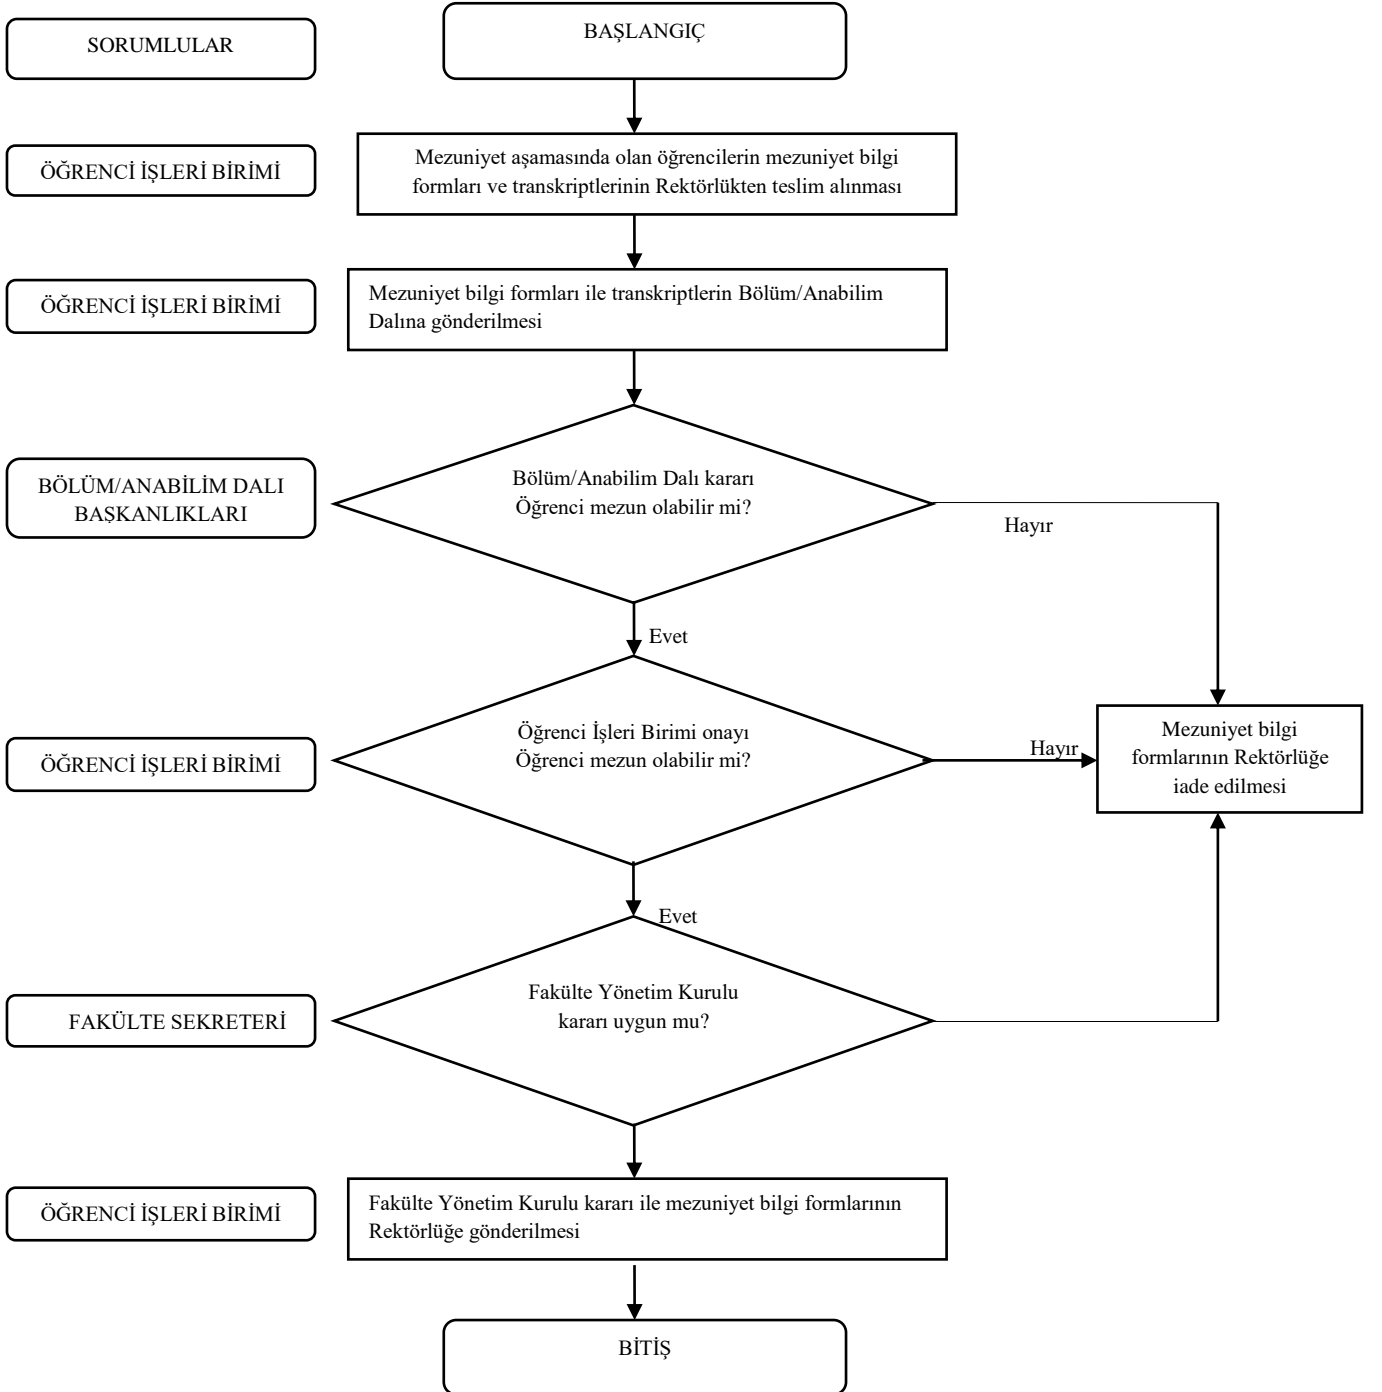

İŞ AKIŞ ŞEMASI	
Birim Adı	Öğrenci İşleri
Ana Süreç Adı	Öğrencilerin belge talepleri

İŞ AKIŞ ŞEMASI	
Birim Adı	Öğrenci İşleri
Ana Süreç Adı	Öğrencilere danışman atanması

İŞ AKIŞ ŞEMASI	
Birim Adı	Öğrenci İşleri Birimi
Ana Süreç Adı	Arasnavlar için mazeret sınavı

İŞ AKIŞ ŞEMASI		
Birim Adı	Öğrenci İşleri Birimi	
Ana Süreç Adı	Dikey Geçiş Sınavı ve yatay geçiş ile Fakültemize yerleşen öğrencilerin muafiyet ve intibak işlemlerinin yapılması	

İŞ AKIŞ ŞEMASI		
	Birim Adı	Öğrenci İşleri Birimi
	Ana Süreç Adı	Mezuniyet işlemleri