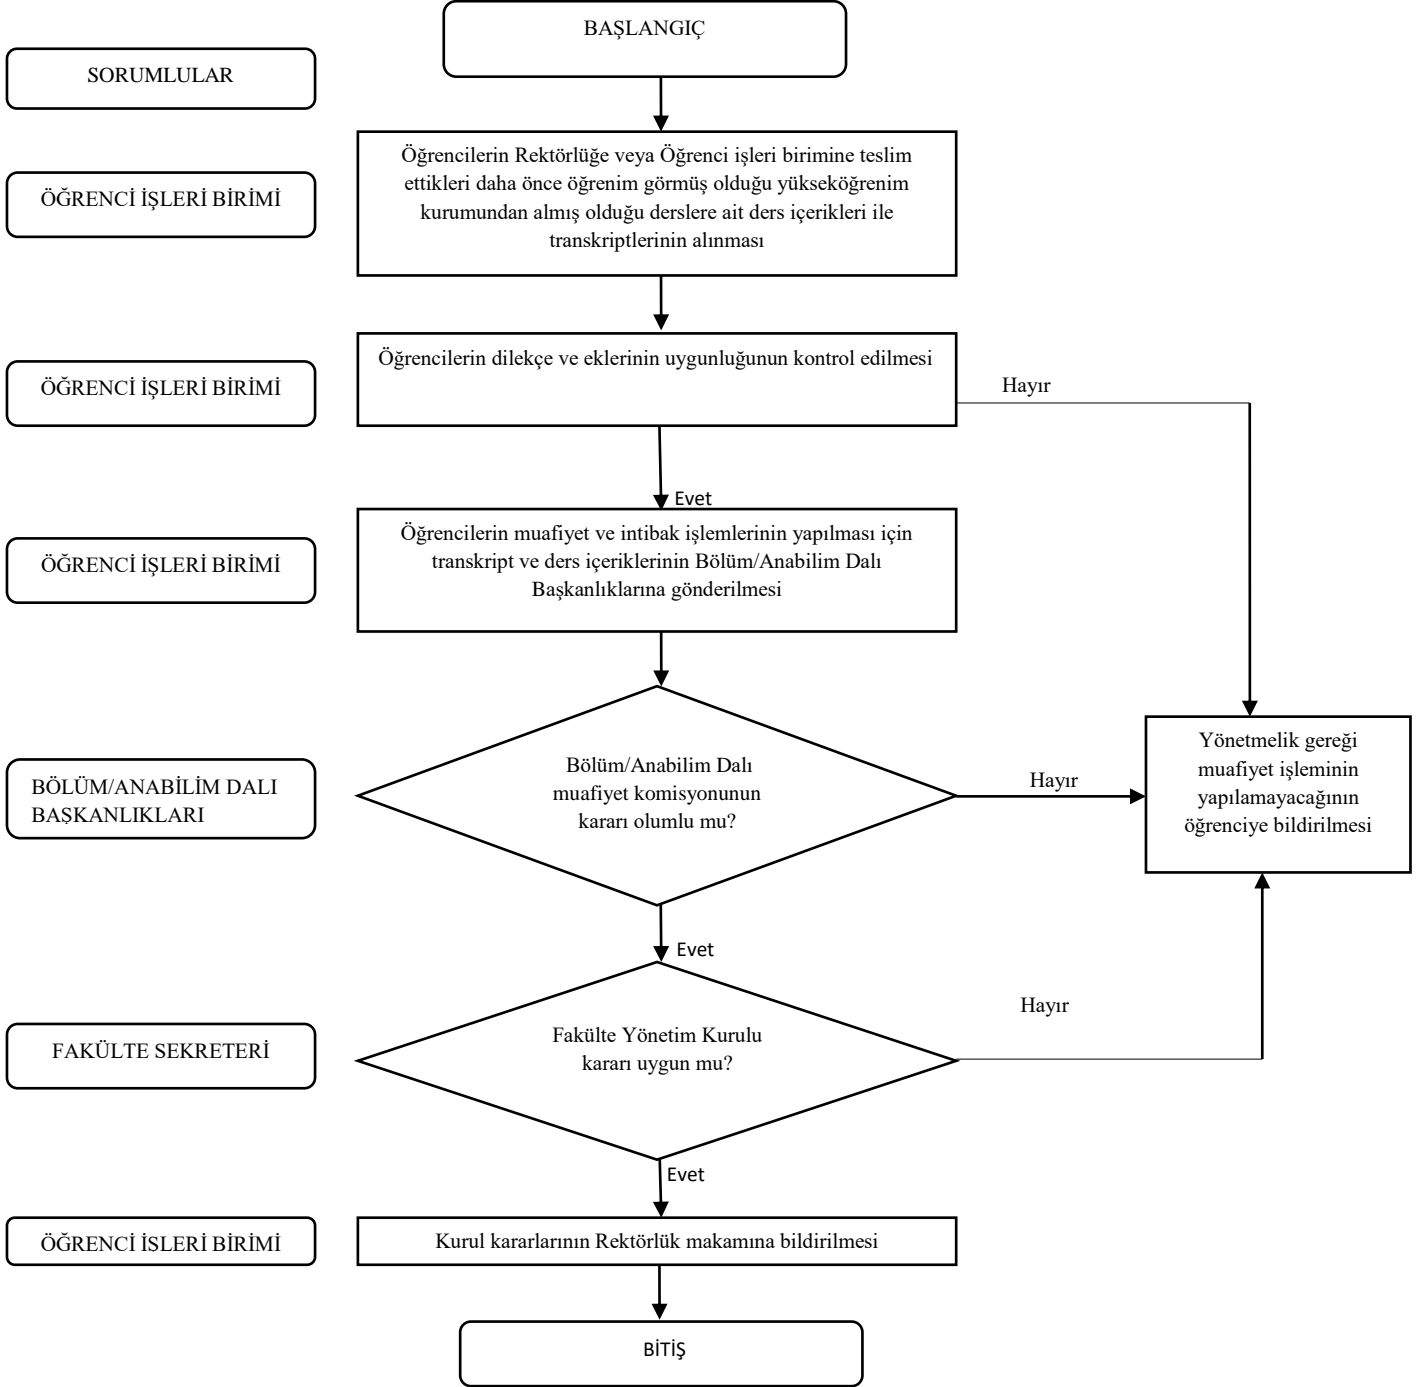

İŞ AKIŞ ŞEMASI	
Birim Adı	Öğrenci İşleri
Ana Süreç Adı	Öğrencilerin belge talepleri

İŞ AKIŞ ŞEMASI	
Birim Adı	Öğrenci İşleri
Ana Süreç Adı	Öğrencilere danışman atanması

İŞ AKIŞ ŞEMASI	
Birim Adı	Öğrenci İşleri Birimi
Ana Süreç Adı	Arasnavlar için mazeret sınavı

İŞ AKIŞ ŞEMASI		
Birim Adı	Öğrenci İşleri Birimi	
Ana Süreç Adı	Dikey Geçiş Sınavı ve yatay geçiş ile Fakültemize yerleşen öğrencilerin muafiyet ve intibak işlemlerinin yapılması	

İŞ AKIŞ ŞEMASI		
	Birim Adı	Öğrenci İşleri Birimi
	Ana Süreç Adı	Mezuniyet işlemleri