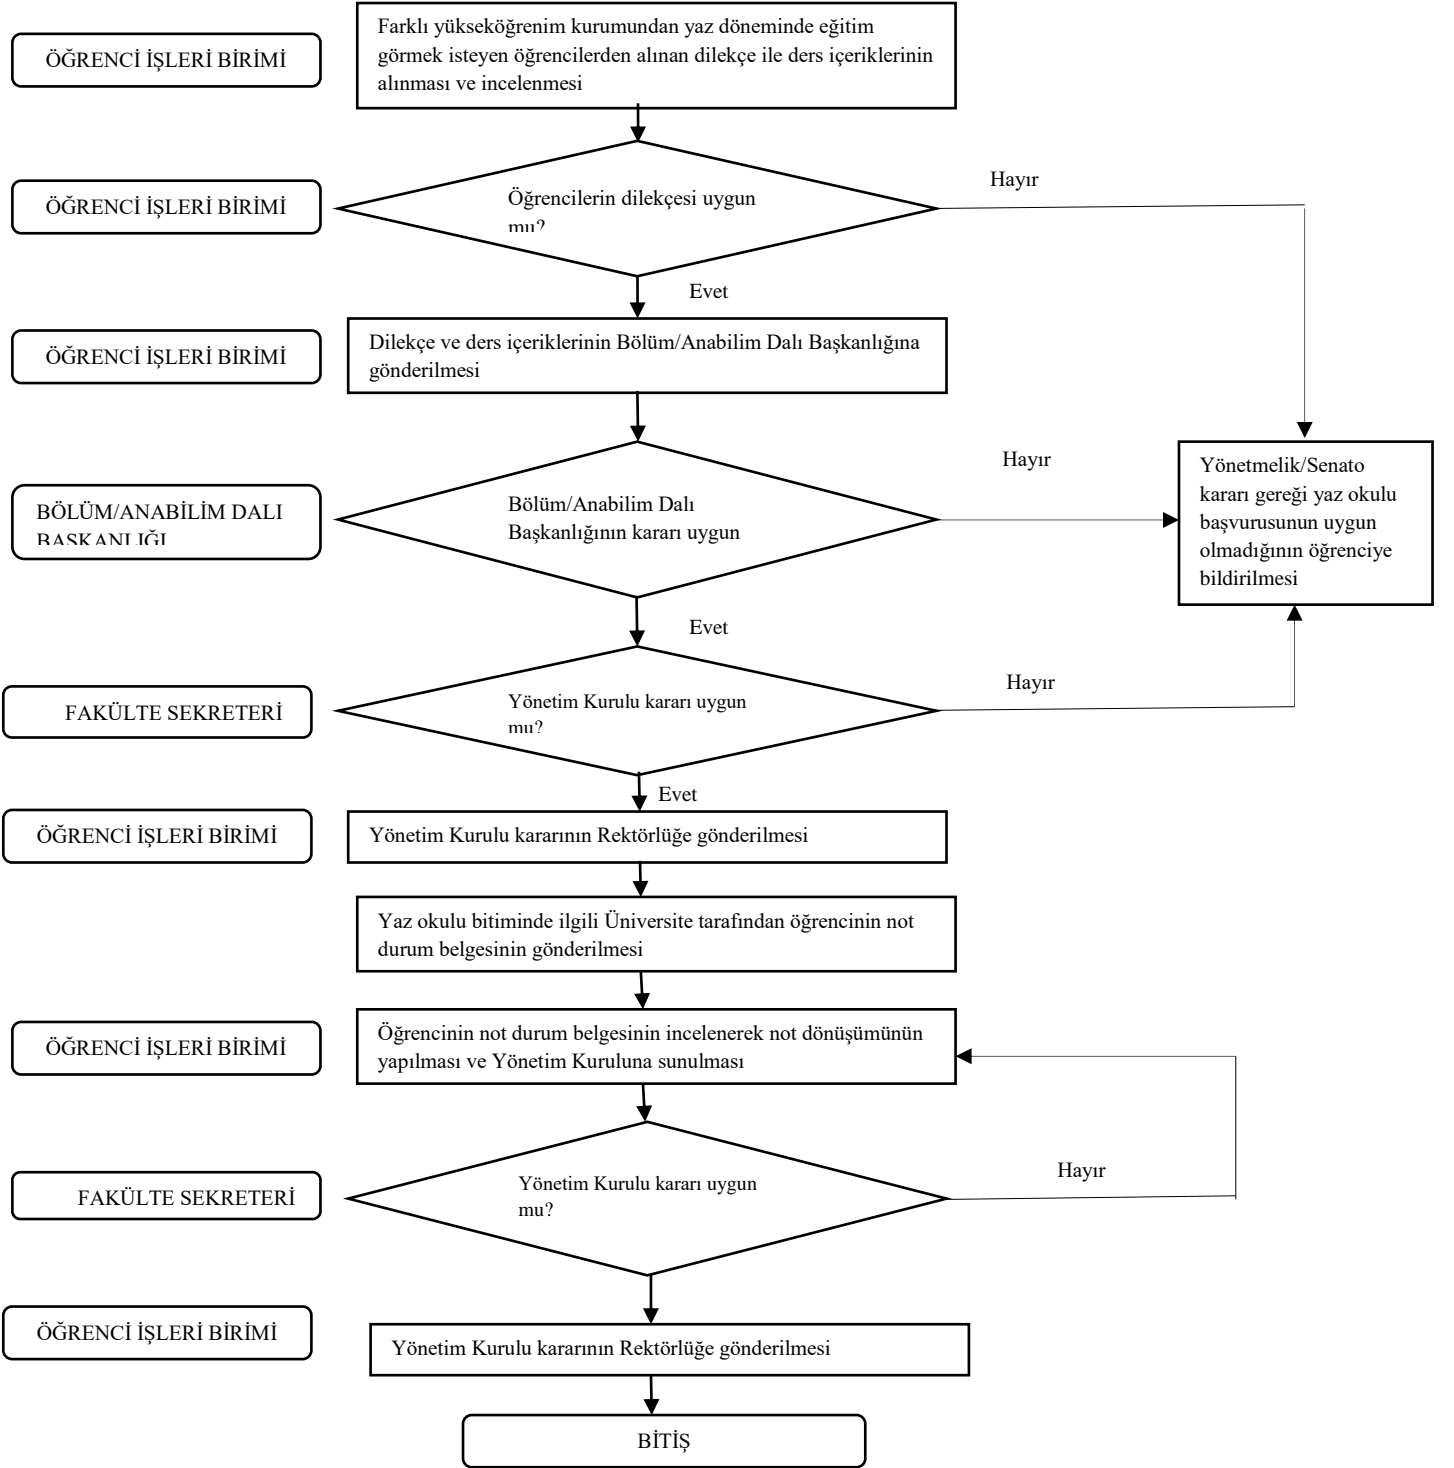

İŞ AKIŞ ŞEMASI		
	Birim Adı	Öğrenci İşleri Birimi
	Ana Süreç Adı	Ek sınav işlemleri

İŞ AKIŞ ŞEMASI	
Birim Adı	Öğrenci İşleri Birimi
Ana Süreç Adı	Fakülte Kurulu

İŞ AKIŞ ŞEMASI	
Birim Adı	Öğrenci İşleri Birimi
Ana Süreç Adı	Öğrenci kontenjanlarının belirlenmesi

İŞ AKIŞ ŞEMASI		
Birim Adı	Öğrenci İşleri Birimi	
Ana Süreç Adı	Yaz okulu işlemleri	

İŞ AKIŞ ŞEMASI	
Birim Adı	Öğrenci İşleri Birimi
Ana Süreç Adı	Çift anadal/yandal programlarının açılması ve kontenjanlarının belirlenmesi